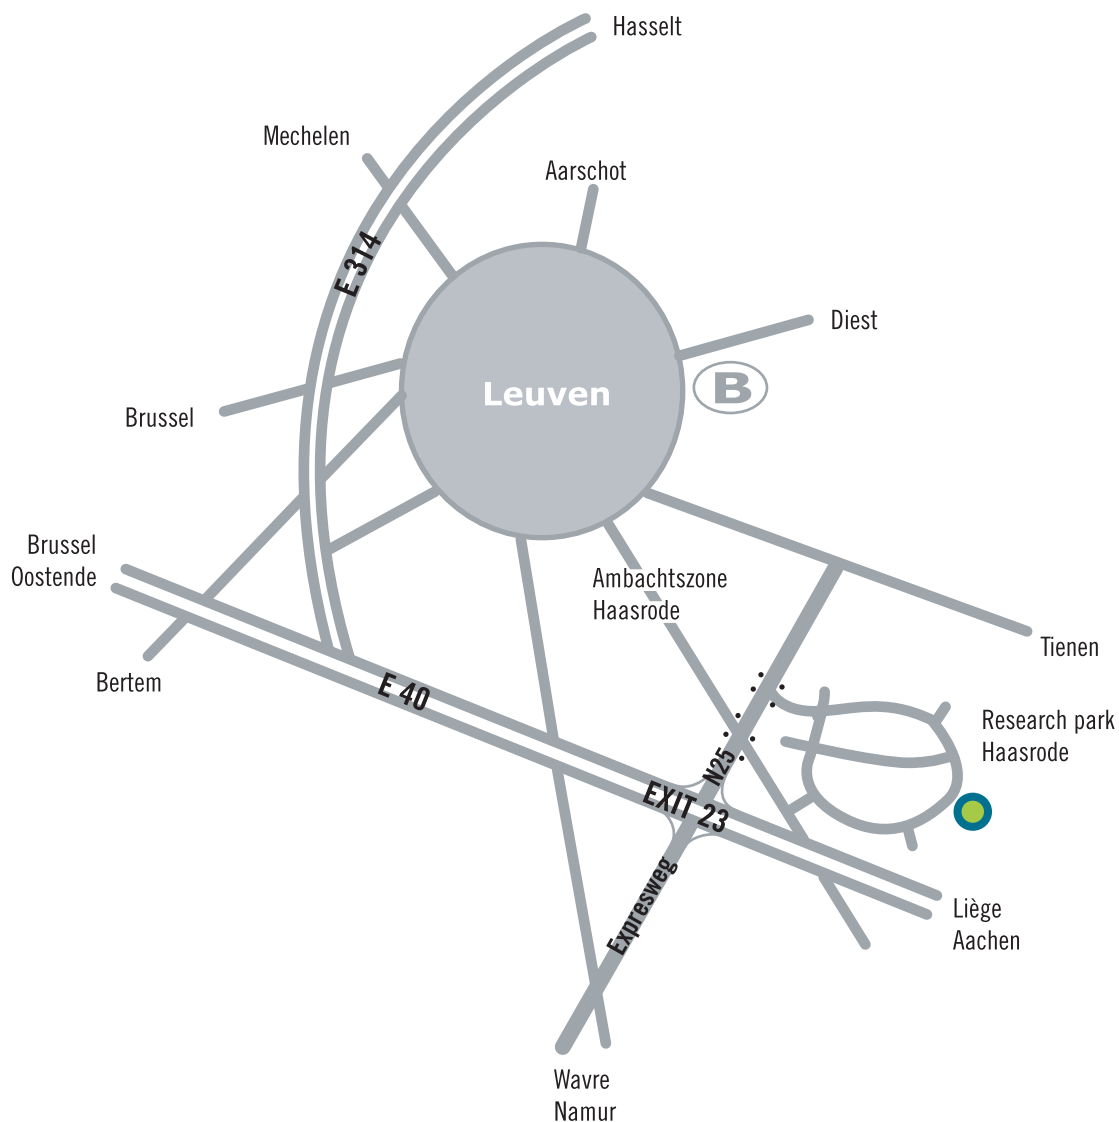

Routeplan:

Contactgegevens:

Vector BROSS

Interleuvenlaan 62
3001 Leuven

T: +3216 39 48 52
F: +32 16 39 48 51

E: info@v-b.be
I: www.v-b.be